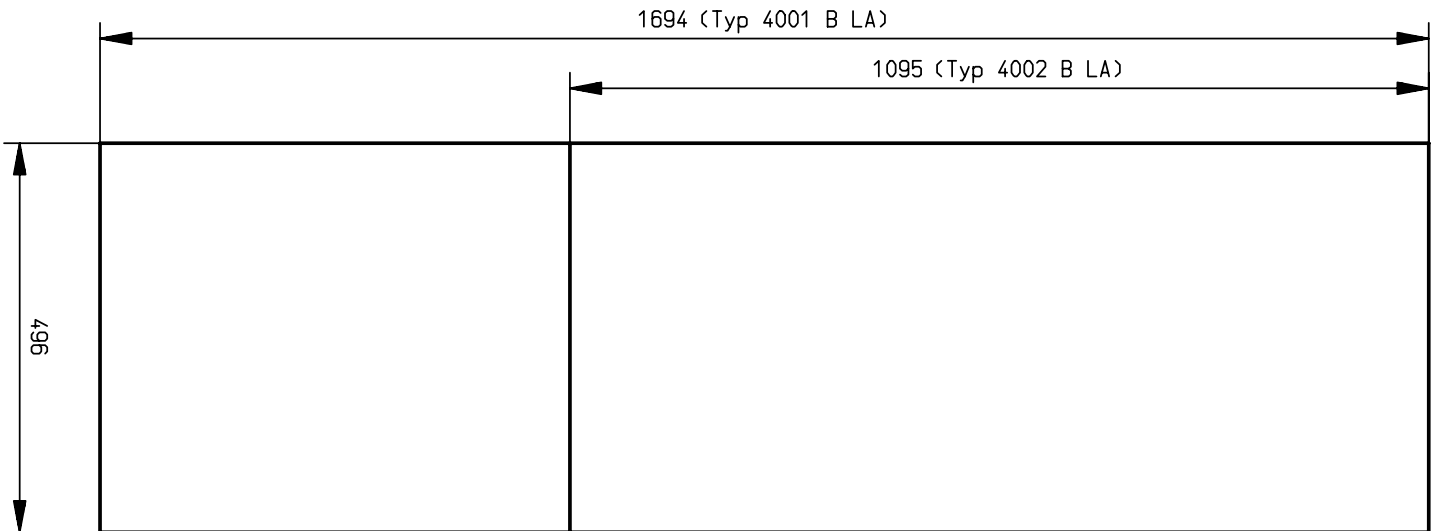

Lichtausschnitttmaße

Glasm Maße

Datum		 Westag & Gehlert AG	
Bearb.	30.11.2004		wes
Änder.	10.12.2004		wes
Änder.	24.01.2005		wes
Änder.			
Türen + Zargen		Zeichn.-Nr. STILL-0012-ZF	

Benennung:	
Türentyp: Provence "4001 B LA" und "4002 B LA"	
Maße des Jochbogens	
Türblatthöhe 735 mm	