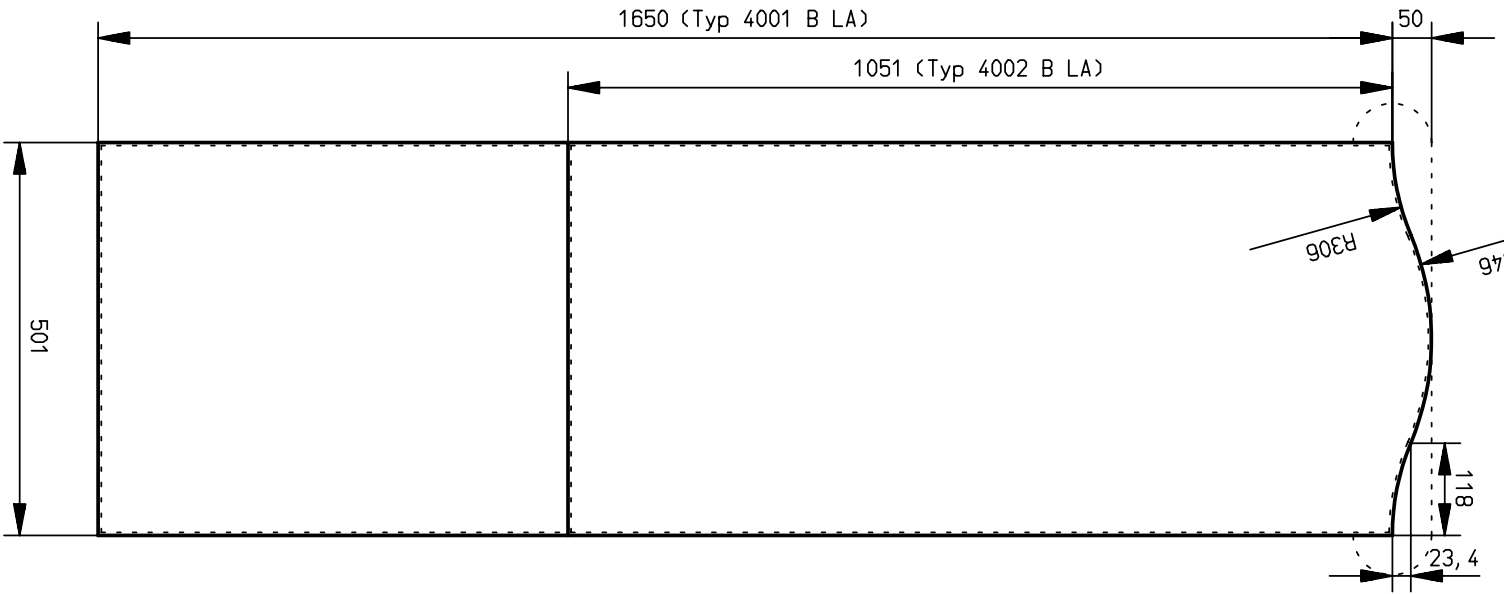

Lichtausschnitttmaße

Glasm Maße

Datum		 Westag & Gehlert AG	
Bearb.	30.11.2004		wes
Änder.	10.12.2004		wes
Änder.	24.01.2005		wes
Änder.			
Türen + Zargen		Zeichn.-Nr. STILL-0012-ZF	

Benennung:	
Türentyp: Provence "4001 B LA" und "4002 B LA"	
Maße des Jochbogens	
Türblatthöhe 735 mm	