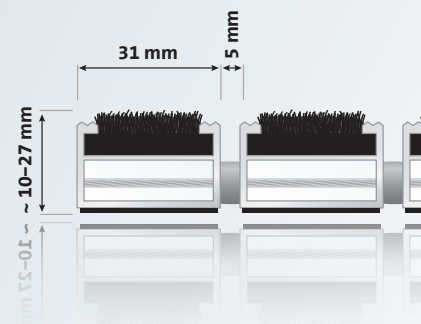

entrada® KLASSIK »Brush«

Aluprofilmatte mit Bürsten

Effektive Grobschmutz- und Nässeabnahme für Eingänge mit normaler Lauffrequentierung. Für den Außenbereich geeignet.

Einsatzbeispiele

Eingangsbereiche mit normaler bis starker Lauffrequentierung, z. B. Schulen, Einkaufszentren, Sportstätten etc.

Ausschreibungstext

Aluprofil	Aufrollbare, strapazierfähige Eingangsmatte aus verwindungssteifem Aluminiumprofil (1,5 mm Wandstärke) für aufliegende Verlegung, Eloxierung in verschiedenen Farben möglich
Obermaterial	Bürstenprofil: Widerstandsfähige Polyamid-Einlage mit Bürsteneffekt, rutschhemmende Eigenschaft R 13 nach DIN 51130
Unterseite	Trittschalldämmende Profile
Verbindung	Rostfreies Stahlseil, Distanzstücke aus LD-PE mit EPDM-Anteil
Farben	schwarz
ca. Höhe (mm)	10 / 12 / 17 / 22 / 27
Profilabstand	5 mm
Maße	Anfertigung nach Kundenwunsch; ab ca. 2500 mm Breite bzw. 45 kg Gewicht werden die Profile geteilt. Aussparungen, Rundungen und Schrägen nach Skizze oder Schablone sind ebenfalls möglich.
Belastbarkeit	bis 2500 Begehungen / Tag
Schmutzart	Grobschmutz, Zone 1

Technische Änderungen und Abweichungen vorbehalten.

entrada Matten

entrada, der Spezialist für Eingangsmattensysteme und Schmutzfangmatten, bietet Maßanfertigungen für kleine und große Sauberlaufzonen an. Wir beraten Sie gern bei der Wahl der optimalen Produkte.

entrada Fußmatten GmbH • Hinter dem Turme 5 • 38114 Braunschweig
Telefon +49 (0)531 886 871 - 0 • Telefax +49 (0)531 886 871 - 11

www.entrada-matten.de